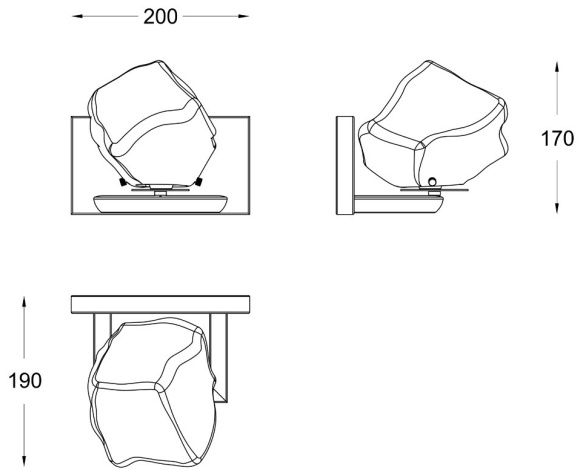

## Kinkiet ROCK W0488-01A-B5AC

---

Kod producenta:	003064-009280
Typ lampy:	kinkiety
Seria:	Rock
Materiał:	metal, szkło
Wykończenie:	chrom
Model:	ROCK
Typ źródła światła:	żarówka halogenowa, żarówka LED
Rodzaj trzonka:	G9
Kolor:	srebrny, transparentny
Klasa energetyczna:	Od A++ do E
Maksymalna moc [W]:	42
Rodzaj ochrony [IP]:	20
Napięcie [V]:	230
Wysokość [cm]:	17
Szerokość [cm]:	20
Głębokość [cm]:	19