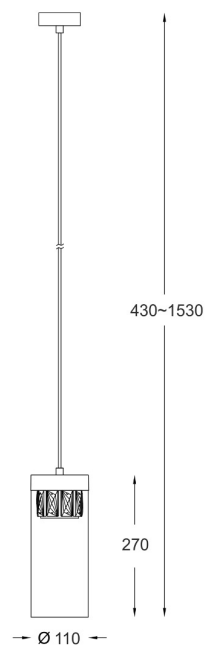

## Lampa wisząca GEM P0389-01D-F7AC

---

Kod producenta:	003064-009270
Typ lampy:	wiszące
Seria:	Gem
Materiał:	metal, szkło
Model:	GEM
Typ źródła światła:	żarówka, żarówka LED
Rodzaj trzonka:	G9
Kolor:	transparentny, złoty
Maksymalna moc [W]:	28
Rodzaj ochrony [IP]:	20
Napięcie [V]:	230
Wysokość [cm]:	43-153
Średnica [cm]:	11