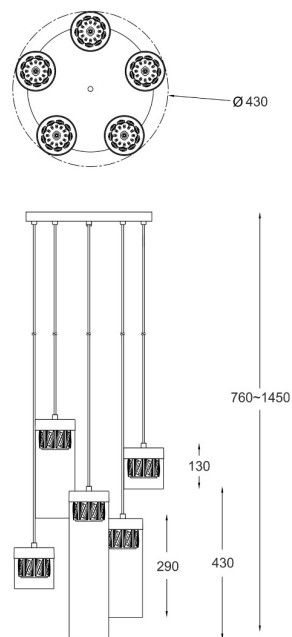

ZUMALINE

Lampa wisząca GEM P0389-05D-F4AC

Kod producenta:	003064-009232
Typ lampy:	wiszące
Seria:	Gem
Materiał:	metal, szkło
Wykończenie:	chrom
Model:	GEM
Typ źródła światła:	żarówka, żarówka LED
Rodzaj trzonka:	G9
Kolor:	srebrny, transparentny
Maksymalna moc [W]:	5x28
Rodzaj ochrony [IP]:	20
Napięcie [V]:	230
Wysokość [cm]:	76-145
Średnica [cm]:	43

ZUMA LINE

VIRTUAL DESIGN

Scan the code and see the lamp in virtual reality.
Use the free Zuma Line Virtual Design app!

Download the app from Google play or the App Store