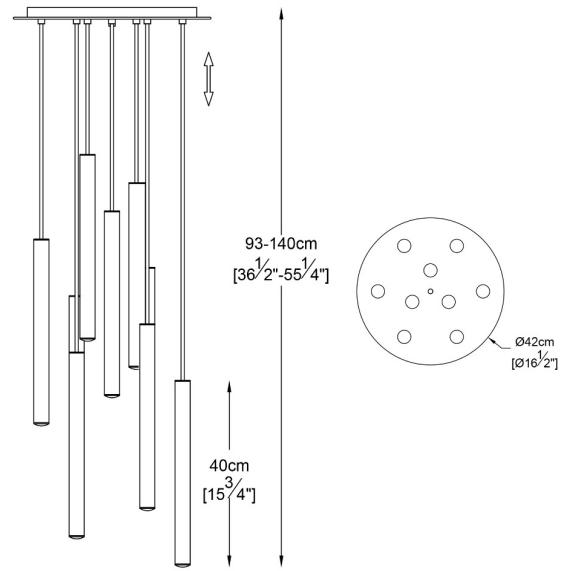

ZUMALINE

Lampa wisząca LOYA P0461-09C-B5F4

Kod producenta: 003064-008528
Typ lampy: wiszace
Seria: Loya
Materiał: metal
Wykończenie: chrom
Model: LOYA
Typ źródła światła: wbudowany LED
Kolor: srebrny
Klasa energetyczna: A+
Maksymalna moc [W]: 9x5
Napięcie [V]: 230
Ilość lumenów: 4050
Ilość kelwinów: 3000
Wysokość [cm]: 140
Średnica [cm]: 42

ZUMA LINE

VIRTUAL DESIGN

Scan the code and see the lamp in virtual reality.
Use the free Zuma Line Virtual Design app!

Download the app from Google play or the App Store