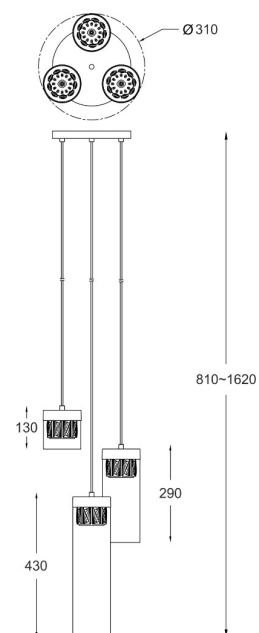

## Lampa wisząca GEM P0389-03D-0FD2

Kod producenta:	003064-009272
Typ lampy:	wiszące
Seria:	Gem
Materiał:	metal, szkło
Model:	GEM
Typ źródła światła:	żarówka, żarówka LED
Rodzaj trzonka:	G9
Kolor:	miedziany, transparentny
Klasa energetyczna:	Od A++ do E
Maksymalna moc [W]:	3x28
Rodzaj ochrony [IP]:	20
Napięcie [V]:	230
Wysokość [cm]:	81-162
Średnica [cm]:	31