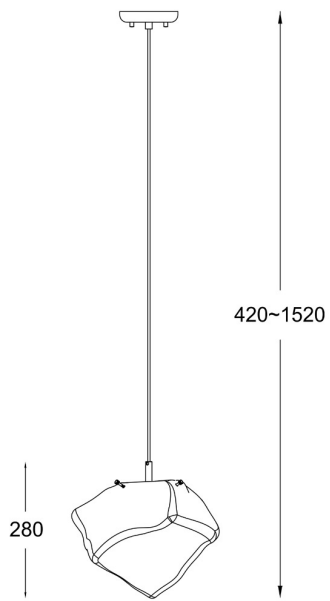

## Lampa wisząca ROCK P0488-01A-F4AC

---

Kod producenta:	003064-009274
Typ lampy:	wiszące
Seria:	Rock
Materiał:	metal, szkło
Wykończenie:	chrom
Model:	ROCK
Typ źródła światła:	żarówka, żarówka LED
Rodzaj trzonka:	E27
Kolor:	srebrny, transparentny
Klasa energetyczna:	Od A++ do E
Maksymalna moc [W]:	40
Rodzaj ochrony [IP]:	20
Napięcie [V]:	230
Wysokość [cm]:	42-152
Długość [cm]:	30
Szerokość [cm]:	26