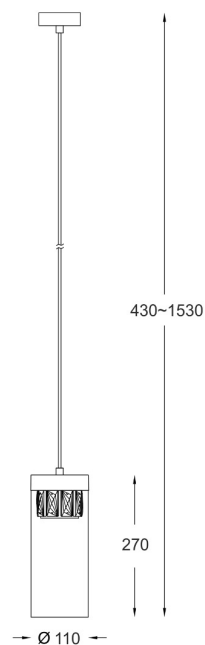

## Lampa wisząca GEM P0389-01D-0FD2

---

Kod producenta:	003064-009268
Typ lampy:	wiszące
Seria:	Gem
Materiał:	metal, szkło
Model:	GEM
Typ źródła światła:	żarówka, żarówka LED
Rodzaj trzonka:	G9
Kolor:	miedziany, transparentny
Klasa energetyczna:	Od A++ do E
Maksymalna moc [W]:	28
Rodzaj ochrony [IP]:	20
Napięcie [V]:	230
Wysokość [cm]:	43-153
Średnica [cm]:	11