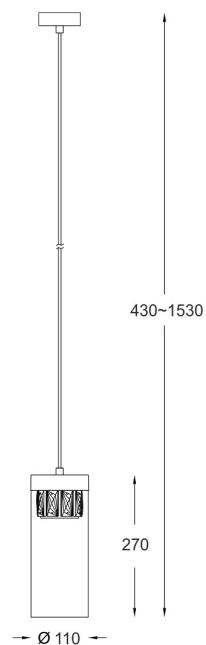

ZUMALINE

Lampa wisząca GEM P0389-01D-F4AC

Kod producenta:	003064-009269
Typ lampy:	wiszące
Seria:	Gem
Materiał:	metal, szkło
Model:	GEM
Typ źródła światła:	żarówka, żarówka LED
Rodzaj trzonka:	G9
Kolor:	srebrny, transparentny
Maksymalna moc [W]:	28
Rodzaj ochrony [IP]:	20
Napięcie [V]:	230
Wysokość [cm]:	43-153
Średnica [cm]:	11

ZUMA LINE

VIRTUAL DESIGN

Scan the code and see the lamp in virtual reality.
Use the free Zuma Line Virtual Design app!

Download the app from Google play or the App Store