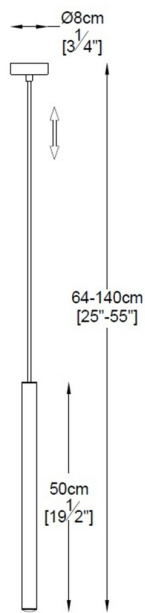

ZUMALINE

Lampa wisząca LOYA P0461-01A-K4K4

Kod producenta:	003064-008383
Materiał:	metal
Model:	LOYA
Typ źródła światła:	wbudowany LED
Kolor:	złoty
Klasa energetyczna:	A+
Maksymalna moc [W]:	5
Rodzaj ochrony [IP]:	20
Napięcie [V]:	230
Ilość lumenów:	450
Ilość kelwinów:	3000
Wysokość [cm]:	140
Średnica [cm]:	3,2

ZUMALINE VIRTUAL DESIGN 

Scan the code and see the lamp in virtual reality.
Use the free Zuma Line Virtual Design app!

Download the app from Google play or the App Store