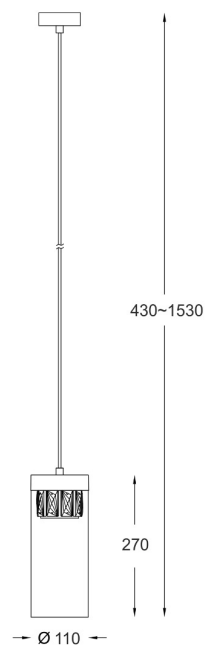

ZUMALINE

Lampa wisząca GEM P0389-01D-L7AC

Kod producenta:	003064-009271
Typ lampy:	wiszące
Seria:	Gem
Materiał:	metal, szkło
Model:	GEM
Typ źródła światła:	żarówka, żarówka LED
Rodzaj trzonka:	G9
Kolor:	miedziany, transparentny
Klasa energetyczna:	Od A++ do E
Maksymalna moc [W]:	28
Rodzaj ochrony [IP]:	20
Napięcie [V]:	230
Wysokość [cm]:	43-153
Średnica [cm]:	11

ZUMA LINE

VIRTUAL DESIGN

Scan the code and see the lamp in virtual reality.
Use the free Zuma Line Virtual Design app!

Download the app from Google play or the App Store