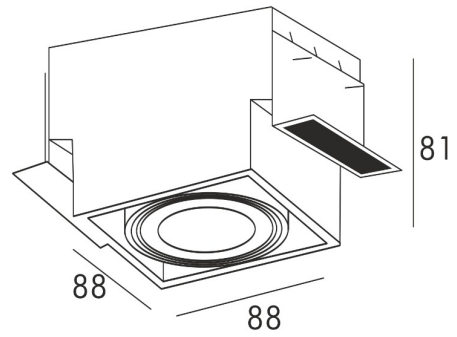

ZUMALINE

Spot ONEON DL 50-1 94361-BK

Kod producenta:	003064-005300
Typ lampy:	reflektorki i spoty
Seria:	Oneon
Materiał:	metal
Model:	ONEON
Typ źródła światła:	żarówka
Rodzaj trzonka:	GU10
Kolor:	czarny
Klasa energetyczna:	Od A++ do E
Maksymalna moc [W]:	50
Rodzaj ochrony [IP]:	20
Napięcie [V]:	230
Wysokość [cm]:	8,1
Długość [cm]:	8,8
Szerokość [cm]:	8,8