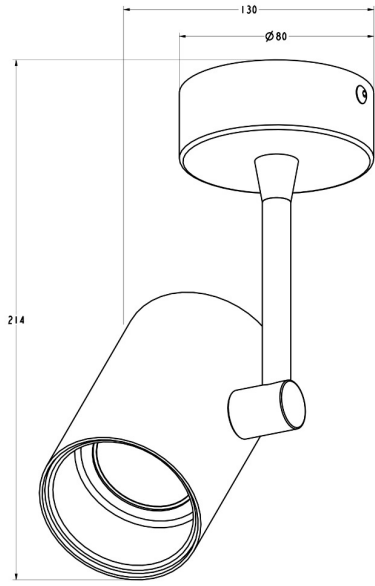

## Spot TORI SL 1 WHITE-GOLD 20014-WH

---

|                      |                     |
|----------------------|---------------------|
| Kod producenta:      | 003064-001346       |
| Typ lampy:           | reflektorki i spoty |
| Seria:               | Tori SL             |
| Materiał:            | aluminium           |
| Model:               | TORI                |
| Typ źródła światła:  | żarówka             |
| Rodzaj trzonka:      | GU10                |
| Kolor:               | biały, złoty        |
| Klasa energetyczna:  | Od A++ do E         |
| Maksymalna moc [W]:  | 50                  |
| Rodzaj ochrony [IP]: | 20                  |
| Napięcie [V]:        | 230                 |
| Wysokość [cm]:       | 19,8                |
| Szerokość [cm]:      | 13                  |
| Średnica [cm]:       | 8                   |