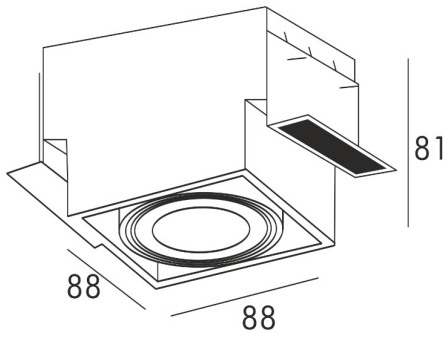

## Spot ONEON DL 50-1 94361-WH

---

Kod producenta:	003064-005301
Typ lampy:	reflektorki i spoty
Seria:	Oneon
Materiał:	metal
Model:	ONEON
Typ źródła światła:	żarówka
Rodzaj trzonka:	GU10
Kolor:	biały
Klasa energetyczna:	Od A++ do E
Maksymalna moc [W]:	50
Rodzaj ochrony [IP]:	20
Napięcie [V]:	230
Wysokość [cm]:	8,1
Długość [cm]:	8,8
Szerokość [cm]:	8,8