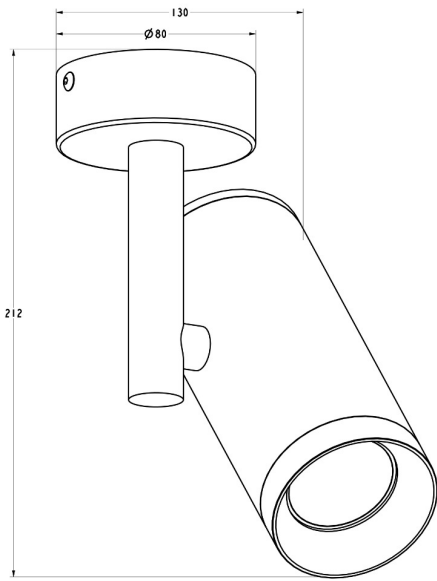

ZUMALINE

Spot TORI SL 2 20015-WH

Kod producenta:	003064-001953
Typ lampy:	reflektorki i spoty
Seria:	Tori SL
Materiał:	aluminium
Model:	TORI
Typ źródła światła:	żarówka
Rodzaj trzonka:	GU10
Kolor:	biały
Klasa energetyczna:	Od A++ do E
Maksymalna moc [W]:	50
Rodzaj ochrony [IP]:	20
Napięcie [V]:	230
Wysokość [cm]:	21,2
Szerokość [cm]:	13
Średnica [cm]:	8

Z U M A L I N E

VIRTUAL DESIGN

Scan the code and see the lamp in virtual reality.
Use the free Zuma Line Virtual Design app!

Download the app from Google play or the App Store