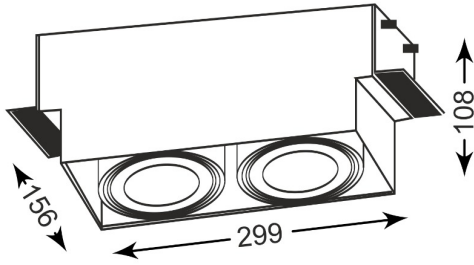

ZUMALINE

Spot ONEON DL 111-2 94364-WH

Kod producenta:	003064-007910
Typ lampy:	reflektorki i spoty
Seria:	Oneon
Materiał:	metal
Model:	ONEON
Typ żarówki:	ES111
Typ źródła światła:	żarówka LED
Rodzaj trzonka:	GU10
Kolor:	biały
Klasa energetyczna:	Od A++ do E
Maksymalna moc [W]:	2x15
Rodzaj ochrony [IP]:	20
Napięcie [V]:	230
Wysokość [cm]:	10,8
Długość [cm]:	29,9
Szerokość [cm]:	15,6