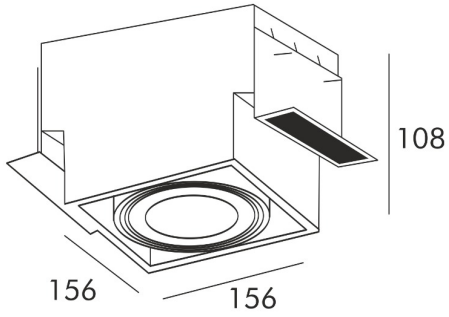

ZUMALINE

Spot ONEON DL 111-1 94363-BK

Kod producenta:	003064-007853
Typ lampy:	reflektorki i spoty
Seria:	Oneon
Materiał:	metal
Model:	ONEON
Typ żarówki:	ES111
Typ źródła światła:	żarówka LED
Rodzaj trzonka:	GU10
Kolor:	czarny
Klasa energetyczna:	Od A++ do E
Maksymalna moc [W]:	15
Rodzaj ochrony [IP]:	20
Napięcie [V]:	230
Wysokość [cm]:	10,8
Długość [cm]:	15,6
Szerokość [cm]:	15,6