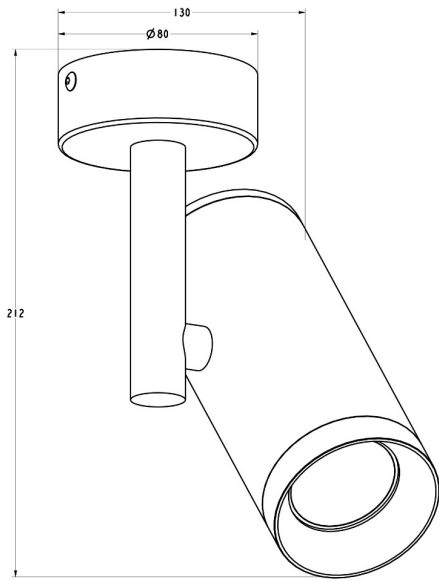

ZUMALINE

Spot TORI SL 2 20015-BK

Kod producenta:	003064-001952
Typ lampy:	reflektorki i spoty
Seria:	Tori SL
Materiał:	aluminium
Model:	TORI
Typ źródła światła:	żarówka
Rodzaj trzonka:	GU10
Kolor:	czarny
Klasa energetyczna:	Od A++ do E
Maksymalna moc [W]:	50
Rodzaj ochrony [IP]:	20
Napięcie [V]:	230
Wysokość [cm]:	21,2
Szerokość [cm]:	13
Średnica [cm]:	8

Z U M A L I N E

VIRTUAL DESIGN

Scan the code and see the lamp in virtual reality.
Use the free Zuma Line Virtual Design app!

Download the app from Google play or the App Store