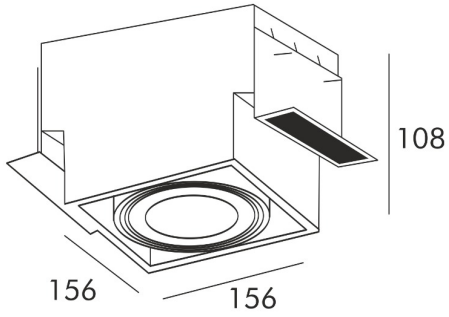

## Spot ONEON DL 111-1 94363-WH

---

Kod producenta:	003064-007854
Typ lampy:	reflektorki i spoty
Seria:	Oneon
Materiał:	metal
Model:	ONEON
Typ żarówki:	ES111
Typ źródła światła:	żarówka LED
Rodzaj trzonka:	GU10
Kolor:	biały
Klasa energetyczna:	Od A++ do E
Maksymalna moc [W]:	15
Rodzaj ochrony [IP]:	20
Napięcie [V]:	230
Wysokość [cm]:	10,8
Długość [cm]:	15,6
Szerokość [cm]:	15,6