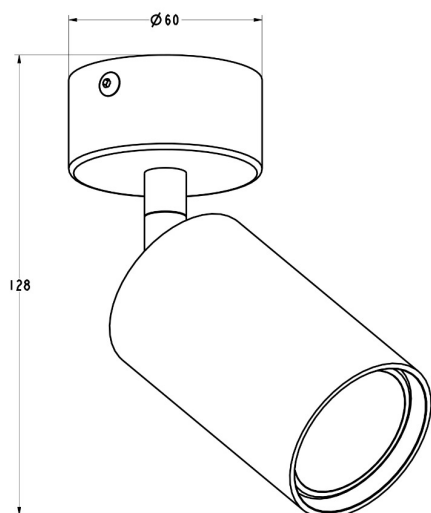

ZUMALINE

Spot TORI SL 3 20016-WH

Kod producenta:	003064-001955
Typ lampy:	reflektorki i spoty
Seria:	Tori SL
Materiał:	aluminium
Model:	TORI
Typ źródła światła:	żarówka
Rodzaj trzonka:	GU10
Kolor:	biały
Klasa energetyczna:	Od A++ do E
Maksymalna moc [W]:	50
Rodzaj ochrony [IP]:	20
Napięcie [V]:	230
Wysokość [cm]:	12,8
Średnica [cm]:	6