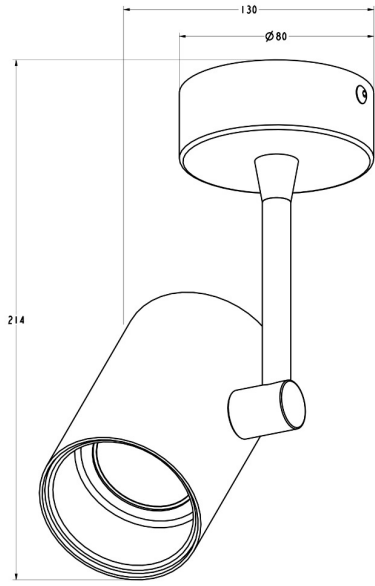

ZUMALINE

Spot TORI SL 1 BLACK-GOLD 20014-BK

Kod producenta:	003064-001951
Typ lampy:	reflektorki i spoty
Seria:	Tori SL
Materiał:	aluminium
Model:	TORI
Typ źródła światła:	żarówka
Rodzaj trzonka:	GU10
Kolor:	czarny, złoty
Klasa energetyczna:	Od A++ do E
Maksymalna moc [W]:	50
Rodzaj ochrony [IP]:	20
Napięcie [V]:	230
Wysokość [cm]:	19,8
Szerokość [cm]:	13
Średnica [cm]:	8

ZUMA LINE

VIRTUAL DESIGN

Scan the code and see the lamp in virtual reality.
Use the free Zuma Line Virtual Design app!

Download the app from Google play or the App Store