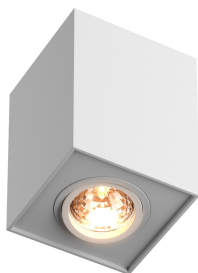

ZUMALINE

Spot QUADRO 89200-WH

| | |
|----------------------|---------------------|
| Kod producenta: | 003064-001152 |
| Typ lampy: | reflektorki i spoty |
| Seria: | Quadro |
| Materiał: | aluminium |
| Model: | QUADRO |
| Typ źródła światła: | żarówka |
| Rodzaj trzonka: | GU10 |
| Kolor: | biały |
| Klasa energetyczna: | Od A++ do E |
| Maksymalna moc [W]: | 50 |
| Rodzaj ochrony [IP]: | 20 |
| Napięcie [V]: | 230 |
| Wysokość [cm]: | 12,5 |
| Długość [cm]: | 9,6 |
| Szerokość [cm]: | 9,6 |

ZUMA LINE

VIRTUAL DESIGN

Scan the code and see the lamp in virtual reality.
Use the free Zuma Line Virtual Design app!

Download the app from Google play or the App Store