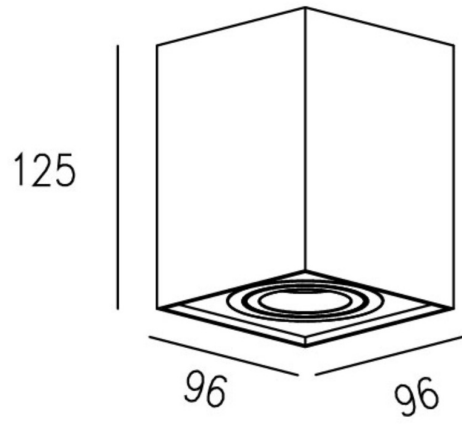

ZUMALINE

Spot QUADRO 89200-WH

| | |
|----------------------|---------------------|
| Kod producenta: | 003064-001152 |
| Typ lampy: | reflektorki i spoty |
| Seria: | Quadro |
| Materiał: | aluminium |
| Model: | QUADRO |
| Typ źródła światła: | żarówka |
| Rodzaj trzonka: | GU10 |
| Kolor: | biały |
| Klasa energetyczna: | Od A++ do E |
| Maksymalna moc [W]: | 50 |
| Rodzaj ochrony [IP]: | 20 |
| Napięcie [V]: | 230 |
| Wysokość [cm]: | 12,5 |
| Długość [cm]: | 9,6 |
| Szerokość [cm]: | 9,6 |