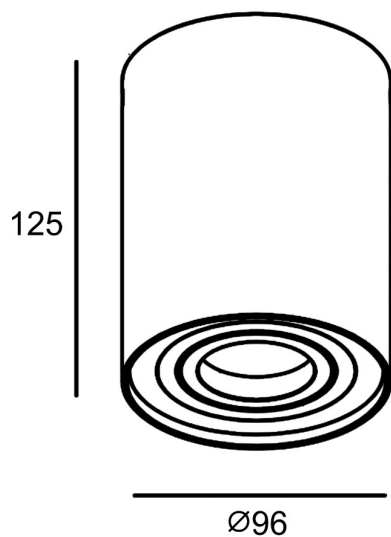

ZUMALINE

Spot RONDOO SL 1 94354

Kod producenta:	003064-000936
Typ lampy:	reflektorki i spoty
Seria:	Rondoo SL
Materiał:	aluminium
Model:	RONDOO
Typ źródła światła:	żarówka
Rodzaj trzonka:	GU10
Kolor:	złoty
Klasa energetyczna:	Od A++ do E
Maksymalna moc [W]:	50
Rodzaj ochrony [IP]:	20
Napięcie [V]:	230
Wysokość [cm]:	12,5
Średnica [cm]:	9,6