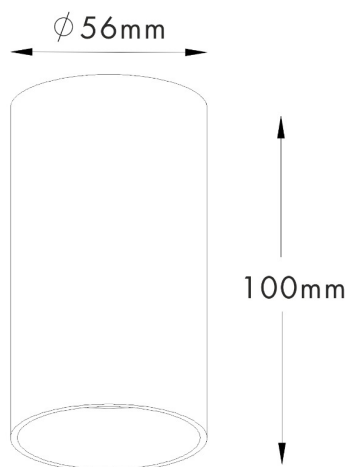

ZUMALINE

Spot TUBA SL 1 BLACK 92680

Kod producenta:	003064-001354
Typ lampy:	reflektorki i spoty
Seria:	Tuba SL
Materiał:	aluminium
Model:	TUBA
Typ źródła światła:	żarówka
Rodzaj trzonka:	GU10
Kolor:	czarny
Klasa energetyczna:	Od A++ do E
Maksymalna moc [W]:	50
Rodzaj ochrony [IP]:	20
Napięcie [V]:	230
Wysokość [cm]:	10
Średnica [cm]:	5,6