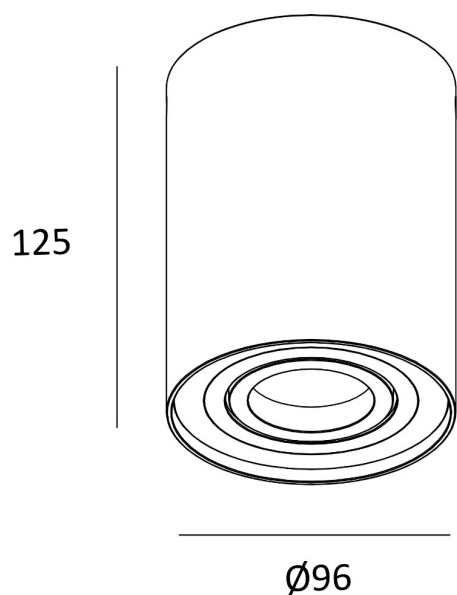

ZUMALINE

Spot RONDOO SL 1 45519

Kod producenta:	003064-001145
Typ lampy:	reflektorki i spoty
Seria:	Rondoo SL
Materiał:	aluminium
Model:	RONDOO
Typ źródła światła:	żarówka
Rodzaj trzonka:	GU10
Kolor:	biały
Klasa energetyczna:	Od A++ do E
Maksymalna moc [W]:	50
Rodzaj ochrony [IP]:	20
Napięcie [V]:	230
Wysokość [cm]:	12,5
Średnica [cm]:	9,6