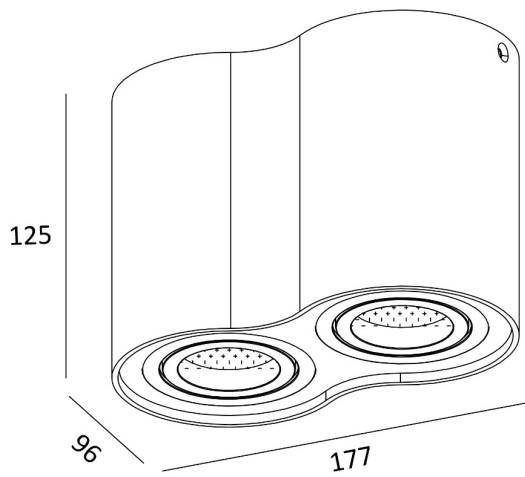

ZUMALINE

Spot RONDOO SL 2 50407-WH

| | |
|----------------------|---------------------|
| Kod producenta: | 003064-001141 |
| Typ lampy: | reflektorki i spoty |
| Seria: | Rondoo SL |
| Materiał: | aluminium |
| Model: | RONDOO |
| Typ źródła światła: | żarówka |
| Rodzaj trzonka: | GU10 |
| Kolor: | biały |
| Klasa energetyczna: | Od A++ do E |
| Maksymalna moc [W]: | 2x50 |
| Rodzaj ochrony [IP]: | 20 |
| Napięcie [V]: | 230 |
| Wysokość [cm]: | 12,5 |
| Szerokość [cm]: | 17,7 |
| Średnica [cm]: | 9,6 |