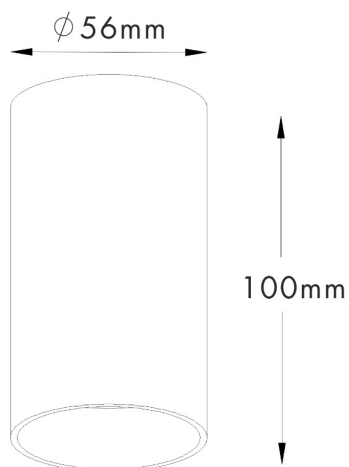

## Spot TUBA SL 1 WHITE 92679

Kod producenta:	003064-001353
Typ lampy:	reflektorki i spoty
Seria:	Tuba SL
Materiał:	aluminium
Model:	TUBA
Typ źródła światła:	żarówka
Rodzaj trzonka:	GU10
Kolor:	biały
Klasa energetyczna:	Od A++ do E
Maksymalna moc [W]:	50
Rodzaj ochrony [IP]:	20
Napięcie [V]:	230
Wysokość [cm]:	10
Średnica [cm]:	5,6