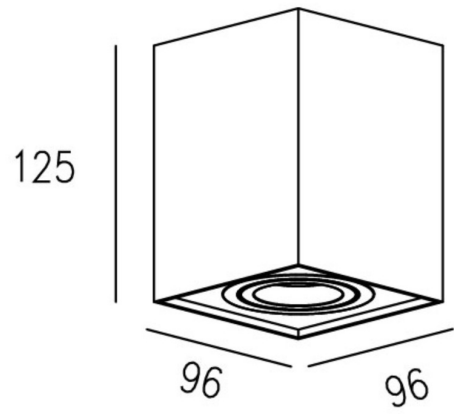

## Spot QUADRO 89200-BK

---

Kod producenta:	003064-001151
Typ lampy:	reflektorki i spoty
Seria:	Quadro
Materiał:	aluminium
Model:	QUADRO
Typ źródła światła:	żarówka
Rodzaj trzonka:	GU10
Kolor:	czarny
Klasa energetyczna:	Od A++ do E
Maksymalna moc [W]:	50
Rodzaj ochrony [IP]:	20
Napięcie [V]:	230
Wysokość [cm]:	12,5
Długość [cm]:	9,6
Szerokość [cm]:	9,6