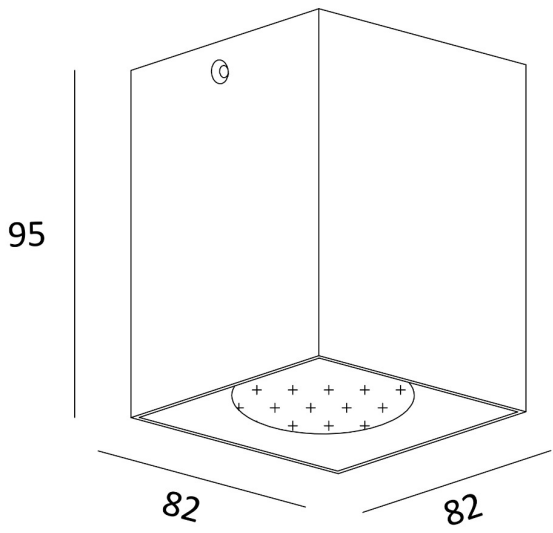

ZUMALINE

Spot SQUARE 50475-BK

Kod producenta:	003064-001139
Typ lampy:	reflektorki i spoty
Seria:	Square
Materiał:	aluminium
Model:	SQUARE
Typ źródła światła:	żarówka
Rodzaj trzonka:	GU10
Kolor:	czarny
Klasa energetyczna:	Od A++ do E
Maksymalna moc [W]:	50
Rodzaj ochrony [IP]:	20
Napięcie [V]:	230
Wysokość [cm]:	9,5
Długość [cm]:	8,2
Szerokość [cm]:	8,2