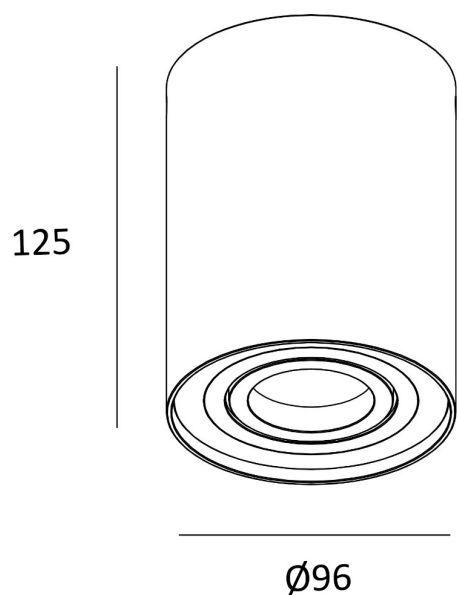

ZUMALINE

Spot RONDOO SL 1 89201

| | |
|----------------------|---------------------|
| Kod producenta: | 003064-001143 |
| Typ lampy: | reflektorki i spoty |
| Seria: | Rondoo SL |
| Materiał: | aluminium |
| Model: | RONDOO |
| Typ źródła światła: | żarówka |
| Rodzaj trzonka: | GU10 |
| Kolor: | czarny |
| Klasa energetyczna: | Od A++ do E |
| Maksymalna moc [W]: | 50 |
| Rodzaj ochrony [IP]: | 20 |
| Napięcie [V]: | 230 |
| Wysokość [cm]: | 12,5 |
| Średnica [cm]: | 9,6 |