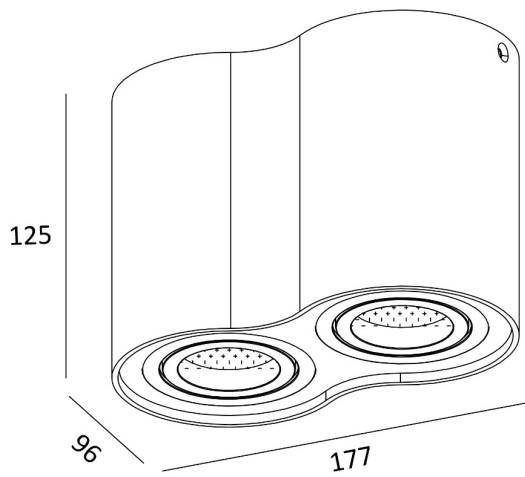

## Spot RONDOO SL 2 50407-BK

---

Kod producenta:	003064-001142
Typ lampy:	reflektorki i spoty
Seria:	Rondoo SL
Materiał:	aluminium
Model:	RONDOO
Typ źródła światła:	żarówka
Rodzaj trzonka:	GU10
Kolor:	czarny
Klasa energetyczna:	Od A++ do E
Maksymalna moc [W]:	2x50
Rodzaj ochrony [IP]:	20
Napięcie [V]:	230
Wysokość [cm]:	12,5
Szerokość [cm]:	17,7
Średnica [cm]:	9,6