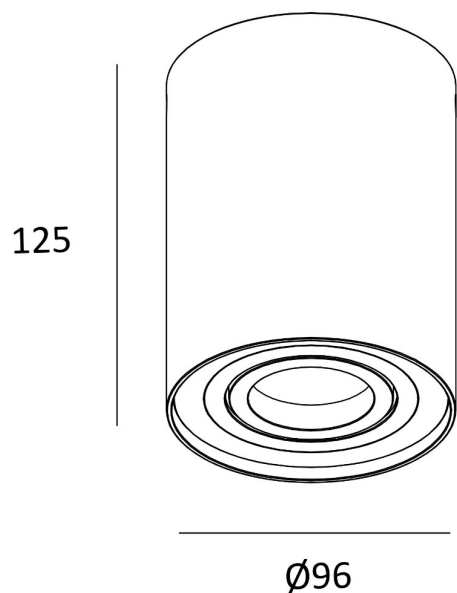

ZUMALINE

Spot RONDOO SL 1 44805

Kod producenta:	003064-001144
Typ lampy:	reflektorki i spoty
Seria:	Rondoo SL
Materiał:	aluminium
Model:	RONDOO
Typ źródła światła:	żarówka
Rodzaj trzonka:	GU10
Kolor:	srebrny
Maksymalna moc [W]:	50
Rodzaj ochrony [IP]:	20
Napięcie [V]:	230
Wysokość [cm]:	12,5
Średnica [cm]:	9,6