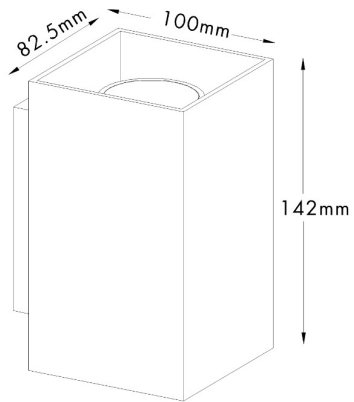

## Kinkiet SANDY WL SQUARE BLACK 92698

---

Kod producenta:	003064-002004
Typ lampy:	kinkiety
Seria:	Sandy WL
Materiał:	aluminium
Model:	SANDY
Typ źródła światła:	żarówka
Rodzaj trzonka:	GU10
Kolor:	czarny
Klasa energetyczna:	Od A++ do E
Maksymalna moc [W]:	2x50
Rodzaj ochrony [IP]:	20
Napięcie [V]:	230
Wysokość [cm]:	14,2
Szerokość [cm]:	8
Głębokość [cm]:	10