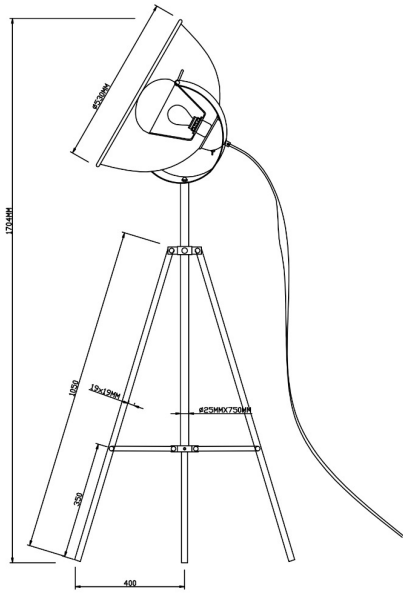

## Lampa podłogowa ANTENNE TS-090522F-BK

---

Kod producenta:	003064-001057
Typ lampy:	podłogowe
Seria:	Antenne
Materiał:	metal
Model:	ANTENNE
Typ źródła światła:	żarówka, żarówka LED
Rodzaj trzonka:	E27
Kolor:	czarny, złoty
Klasa energetyczna:	Od A++ do E
Maksymalna moc [W]:	60
Rodzaj ochrony [IP]:	20
Napięcie [V]:	230
Wysokość [cm]:	170,4
Średnica [cm]:	53