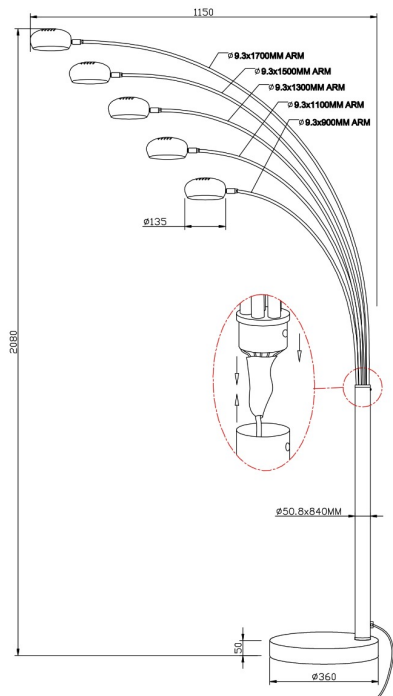

ZUMALINE

Lampa podłogowa ZODIAC TS-5805-BK

Kod producenta:	003064-001054
Typ lampy:	podlogowe
Seria:	Zodiac
Materiał:	metal
Model:	ZODIAC
Typ źródła światła:	żarówka, żarówka LED
Rodzaj trzonka:	E14
Kolor:	czarny
Klasa energetyczna:	Od A++ do E
Maksymalna moc [W]:	5x40
Rodzaj ochrony [IP]:	20
Napięcie [V]:	230
Wysokość [cm]:	208
Głębokość [cm]:	115
Średnica [cm]:	36

ZUMA LINE

VIRTUAL DESIGN

Scan the code and see the lamp in virtual reality.
Use the free Zuma Line Virtual Design app!

Download the app from Google play or the App Store