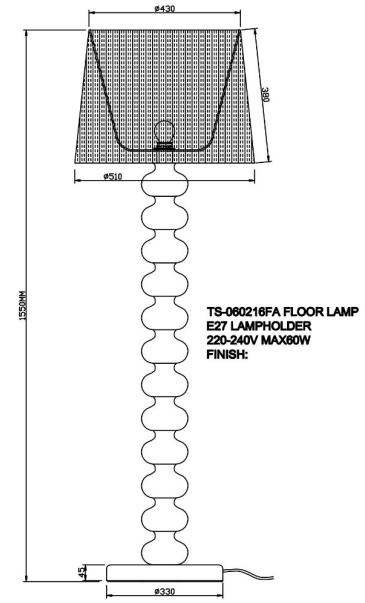

ZUMALINE

Lampa podłogowa DECO TS-060216F-CHWH

Kod producenta:	003064-001294
Typ lampy:	podłogowe
Seria:	Deco
Materiał:	metal, tkanina
Wykończenie:	chrom
Model:	DECO
Typ źródła światła:	żarówka, żarówka LED
Rodzaj trzonka:	E27
Kolor:	biały, srebrny
Klasa energetyczna:	Od A++ do E
Maksymalna moc [W]:	60
Rodzaj ochrony [IP]:	20
Napięcie [V]:	230
Wysokość [cm]:	155
Średnica [cm]:	51