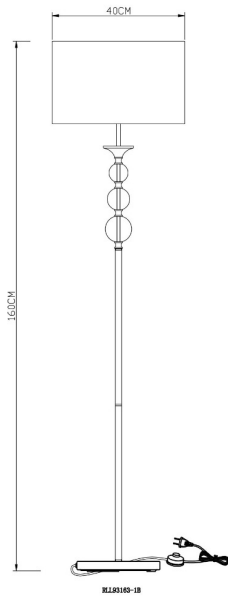

ZUMALINE

Lampa podłogowa REA RLL93163-1W

| | |
|----------------------|-----------------------|
| Kod producenta: | 003064-001659 |
| Typ lampy: | podlogowe |
| Seria: | Rea |
| Materiał: | metal, szkło, tkanina |
| Wykończenie: | chrom |
| Model: | REA |
| Typ źródła światła: | żarówka, żarówka LED |
| Rodzaj trzonka: | E27 |
| Kolor: | biały, srebrny |
| Klasa energetyczna: | Od A++ do E |
| Maksymalna moc [W]: | 60 |
| Rodzaj ochrony [IP]: | 20 |
| Napięcie [V]: | 230 |
| Wysokość [cm]: | 160 |
| Średnica [cm]: | 40 |

ZUMA LINE

VIRTUAL DESIGN

Scan the code and see the lamp in virtual reality.
Use the free Zuma Line Virtual Design app!

Download the app from Google play or the App Store