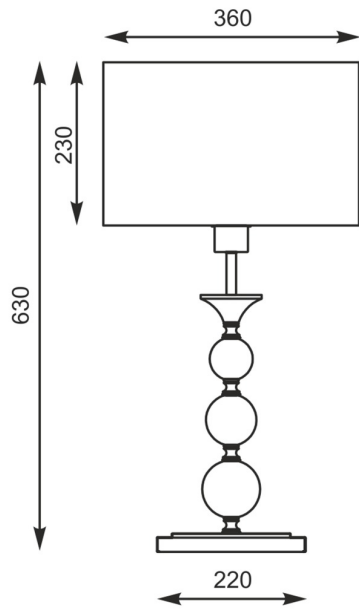

## Lampa stołowa REA RLT93163-1B

---

Kod producenta:	003064-001119
Typ lampy:	stolowe
Seria:	Rea
Materiał:	metal, szkło, tkanina
Wykończenie:	chrom
Model:	REA
Typ źródła światła:	żarówka, żarówka LED
Rodzaj trzonka:	E27
Kolor:	czarny, srebrny
Klasa energetyczna:	Od A++ do E
Maksymalna moc [W]:	60
Rodzaj ochrony [IP]:	20
Napięcie [V]:	230
Wysokość [cm]:	63
Średnica [cm]:	36