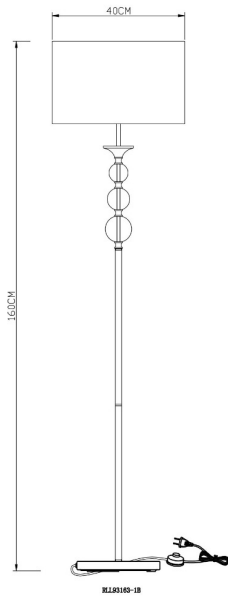

ZUMALINE

Lampa podłogowa REA RLL93163-1B

Kod producenta:	003064-001658
Typ lampy:	podlogowe
Seria:	Rea
Materiał:	metal, szkło, tkanina
Wykończenie:	chrom
Model:	REA
Typ źródła światła:	żarówka, żarówka LED
Rodzaj trzonka:	E27
Kolor:	czarny, srebrny
Klasa energetyczna:	Od A++ do E
Maksymalna moc [W]:	60
Rodzaj ochrony [IP]:	20
Napięcie [V]:	230
Wysokość [cm]:	160
Średnica [cm]:	40

ZUMA LINE

VIRTUAL DESIGN

Scan the code and see the lamp in virtual reality.
Use the free Zuma Line Virtual Design app!

Download the app from Google play or the App Store