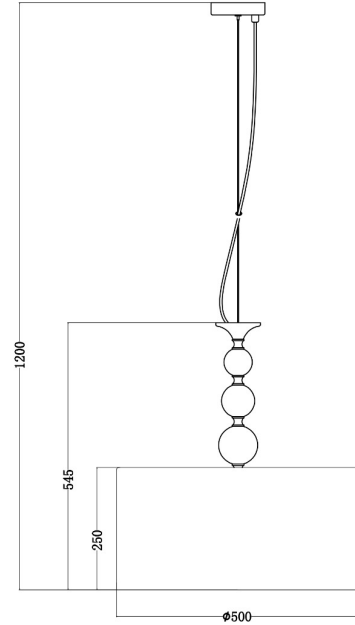

ZUMALINE

Lampa wisząca REA RLD93163-1W

Kod producenta:	003064-001682
Typ lampy:	wiszące
Seria:	Rea
Materiał:	metal, szkło, tkanina
Wykończenie:	chrom
Model:	REA
Typ źródła światła:	żarówka, żarówka LED
Rodzaj trzonka:	E27
Kolor:	biały, srebrny
Klasa energetyczna:	Od A++ do E
Maksymalna moc [W]:	60
Rodzaj ochrony [IP]:	20
Napięcie [V]:	230
Wysokość [cm]:	120
Średnica [cm]:	50

ZUMA LINE VIRTUAL DESIGN 

Scan the code and see the lamp in virtual reality.
Use the free Zuma Line Virtual Design app!

Download the app from Google play or the App Store