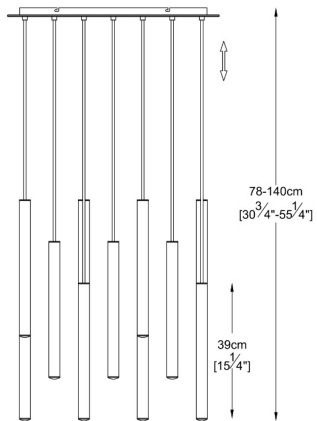

ZUMALINE

Lampa wisząca LOYA P0461-11A-B5SC

Kod producenta: 003064-003496
Typ lampy: wiszace
Seria: Loya
Materiał: metal
Wykończenie: chrom
Model: LOYA
Typ źródła światła: wbudowany LED
Kolor: miedziany, srebrny, złoty
Klasa energetyczna: A+
Rodzaj ochrony [IP]: 20
Napięcie [V]: 230
Ilość lumenów: 4950
Ilość kelwinów: 3000
Wysokość [cm]: 78-140
Długość [cm]: 61
Szerokość [cm]: 25

ZUMA LINE VIRTUAL DESIGN 

Scan the code and see the lamp in virtual reality.
Use the free Zuma Line Virtual Design app!

Download the app from Google play or the App Store