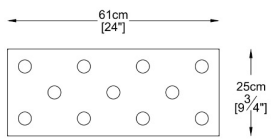

ZUMALINE

Lampa wisząca LOYA P0461-11A-B5SC

Kod producenta: 003064-003496
Typ lampy: wiszace
Seria: Loya
Materiał: metal
Wykończenie: chrom
Model: LOYA
Typ źródła światła: wbudowany LED
Kolor: miedziany, srebrny, złoty
Klasa energetyczna: A+
Rodzaj ochrony [IP]: 20
Napięcie [V]: 230
Ilość lumenów: 4950
Ilość kelwinów: 3000
Wysokość [cm]: 78-140
Długość [cm]: 61
Szerokość [cm]: 25