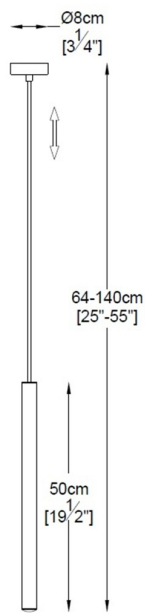

ZUMALINE

Lampa wisząca LOYA P0461-01A-F7F7

| | |
|----------------------|---------------|
| Kod producenta: | 003064-003490 |
| Typ lampy: | wiszące |
| Seria: | Loya |
| Materiał: | metal |
| Model: | LOYA |
| Typ źródła światła: | wbudowany LED |
| Kolor: | złoty |
| Klasa energetyczna: | A+ |
| Maksymalna moc [W]: | 5 |
| Rodzaj ochrony [IP]: | 20 |
| Napięcie [V]: | 230 |
| Ilość lumenów: | 450 |
| Ilość kelwinów: | 3000 |
| Wysokość [cm]: | 140 |
| Średnica [cm]: | 3,2 |

ZUMA LINE VIRTUAL DESIGN 

Scan the code and see the lamp in virtual reality.
Use the free Zuma Line Virtual Design app!

Download the app from Google play or the App Store