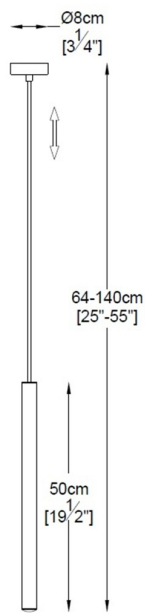

ZUMALINE

Lampa wisząca LOYA P0461-01A-S8S8

Kod producenta:	003064-003492
Typ lampy:	wiszące
Seria:	Loya
Materiał:	metal
Wykończenie:	mat
Model:	LOYA
Typ źródła światła:	wbudowany LED
Kolor:	biały
Klasa energetyczna:	A+
Maksymalna moc [W]:	5
Rodzaj ochrony [IP]:	20
Napięcie [V]:	230
Ilość lumenów:	450
Ilość kelwinów:	3000
Wysokość [cm]:	140
Średnica [cm]:	3,2

ZUMA LINE VIRTUAL DESIGN 

Scan the code and see the lamp in virtual reality.
Use the free Zuma Line Virtual Design app!

Download the app from Google play or the App Store