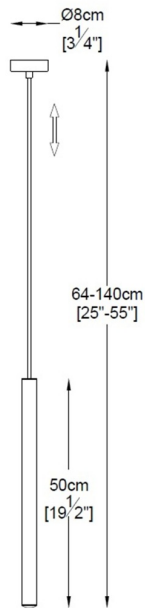

## Lampa wisząca LOYA P0461-01A-L7L7

---

Kod producenta: 003064-003491  
Typ lampy: wiszace  
Seria: Loya  
Materiał: metal  
Model: LOYA  
Typ źródła światła: wbudowany LED  
Kolor: miedziany  
Klasa energetyczna: A+  
Maksymalna moc [W]: 5  
Napięcie [V]: 230  
Ilość lumenów: 450  
Ilość kelwinów: 3000  
Wysokość [cm]: 140  
Średnica [cm]: 3,2