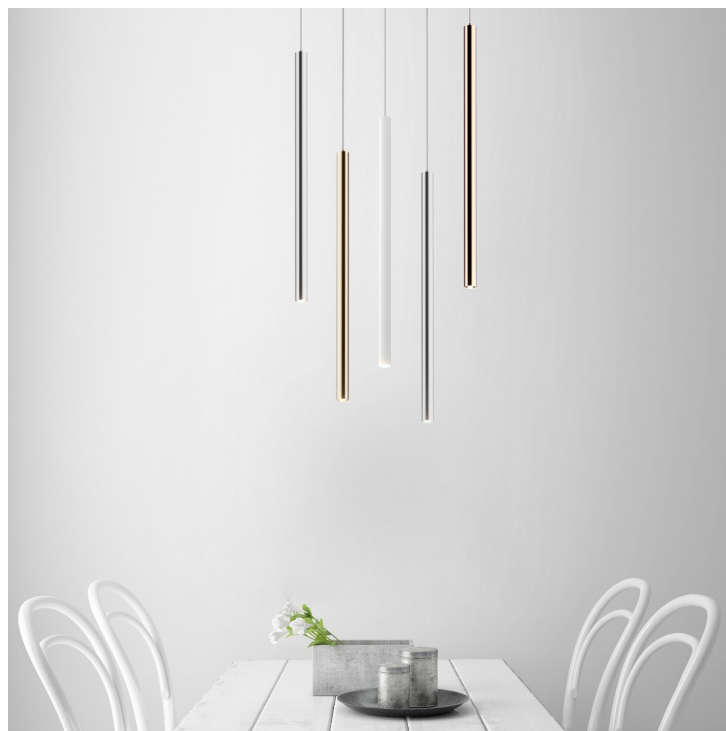

## Lampa wisząca LOYA P0461-01A-L7L7

---

Kod producenta: 003064-003491  
Typ lampy: wiszace  
Seria: Loya  
Materiał: metal  
Model: LOYA  
Typ źródła światła: wbudowany LED  
Kolor: miedziany  
Klasa energetyczna: A+  
Maksymalna moc [W]: 5  
Napięcie [V]: 230  
Ilość lumenów: 450  
Ilość kelwinów: 3000  
Wysokość [cm]: 140  
Średnica [cm]: 3,2

ZUMA LINE

VIRTUAL DESIGN

Scan the code and see the lamp in virtual reality.  
Use the free Zuma Line Virtual Design app!

Download the app from Google play or the App Store