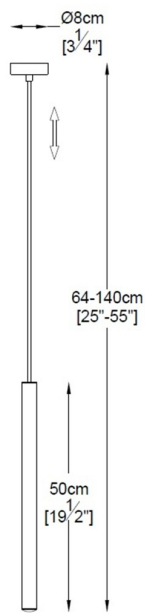

ZUMALINE

Lampa wisząca LOYA P0461-01A-F4F4

Kod producenta:	003064-003489
Typ lampy:	wiszace
Seria:	Loya
Materiał:	metal
Wykończenie:	chrom
Model:	LOYA
Typ źródła światła:	wbudowany LED
Kolor:	srebrny
Klasa energetyczna:	A+
Maksymalna moc [W]:	5
Rodzaj ochrony [IP]:	20
Napięcie [V]:	230
Ilość lumenów:	450
Ilość kelwinów:	3000
Wysokość [cm]:	140
Średnica [cm]:	3,2

ZUMALINE VIRTUAL DESIGN 

Scan the code and see the lamp in virtual reality.
Use the free Zuma Line Virtual Design app!

Download the app from Google play or the App Store