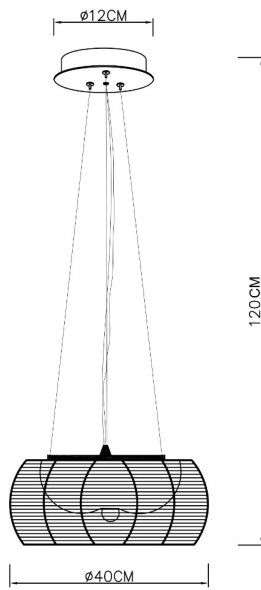

ZUMALINE

Lampa wisząca TANGO MD1104-2 srebrna

Kod producenta: 003064-001555
Typ lampy: wiszące
Seria: Tango
Materiał: aluminium, metal, szkło
Wykończenie: chrom
Model: TANGO
Typ źródła światła: żarówka, żarówka LED
Rodzaj trzonka: E27
Kolor: biały, srebrny
Klasa energetyczna: Od A++ do E
Maksymalna moc [W]: 2x60
Napięcie [V]: 230
Wysokość [cm]: 120
Średnica [cm]: 40

ZUMALINE VIRTUAL DESIGN 

Scan the code and see the lamp in virtual reality.
Use the free Zuma Line Virtual Design app!

Download the app from Google play or the App Store