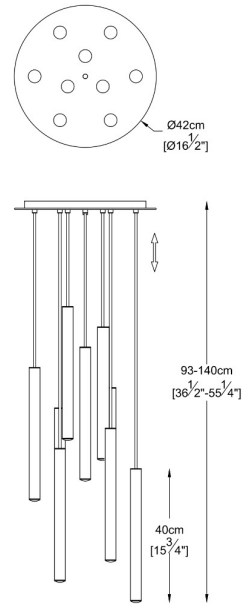

ZUMALINE

Lampa wisząca LOYA P0461-09C-B5SB

Kod producenta:	003064-003495
Typ lampy:	wiszące
Seria:	Loya
Materiał:	metal
Model:	LOYA
Typ źródła światła:	wbudowany LED
Kolor:	biały, złoty
Klasa energetyczna:	A+
Maksymalna moc [W]:	9x5
Rodzaj ochrony [IP]:	20
Napięcie [V]:	230
Ilość lumenów:	4050
Ilość kelwinów:	3000
Wysokość [cm]:	140
Średnica [cm]:	42

ZUMA LINE

VIRTUAL DESIGN

Scan the code and see the lamp in virtual reality.
Use the free Zuma Line Virtual Design app!

Download the app from Google play or the App Store