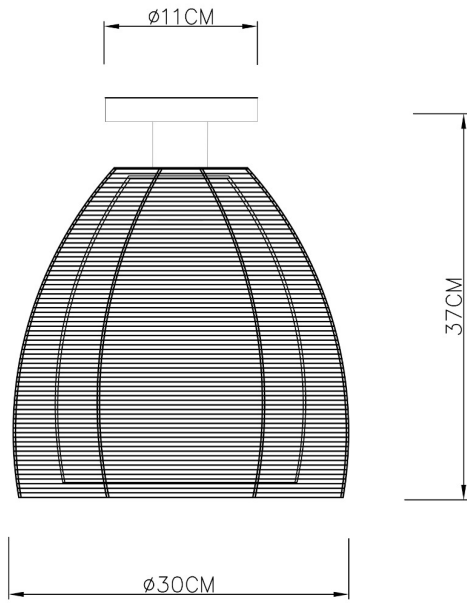

ZUMALINE

Lampa sufitowa PICO MX9023-1L srebrna

Kod producenta:	003064-001129
Typ lampy:	sufitowe
Seria:	Pico
Materiał:	aluminium, metal, szkło
Wykończenie:	chrom
Model:	PICO
Typ źródła światła:	żarówka, żarówka LED
Rodzaj trzonka:	E27
Kolor:	biały, srebrny
Klasa energetyczna:	Od A++ do E
Maksymalna moc [W]:	60
Napięcie [V]:	230
Wysokość [cm]:	37
Średnica [cm]:	30