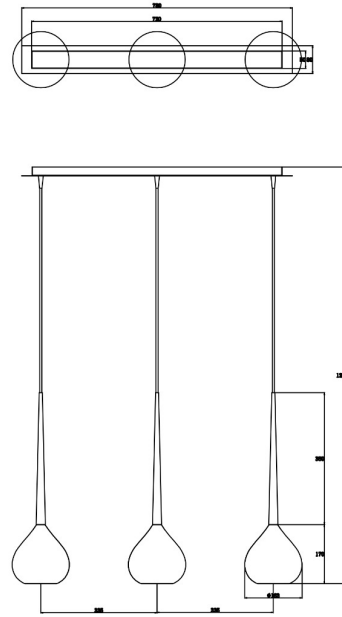

ZUMALINE

Lampa wisząca LIBRA MD2128B-3W

Kod producenta:	003064-001048
Typ lampy:	wiszące
Seria:	Libra
Materiał:	metal, szkło
Wykończenie:	chrom
Model:	LIBRA
Typ źródła światła:	żarówka, żarówka LED
Rodzaj trzonka:	E14
Kolor:	biały, czarny, srebrny
Klasa energetyczna:	Od A++ do E
Maksymalna moc [W]:	3x40
Napięcie [V]:	230
Wysokość [cm]:	120
Długość [cm]:	78
Szerokość [cm]:	8
Średnica [cm]:	16,3

ZUMA LINE VIRTUAL DESIGN 

Scan the code and see the lamp in virtual reality.
Use the free Zuma Line Virtual Design app!

Download the app from Google play or the App Store