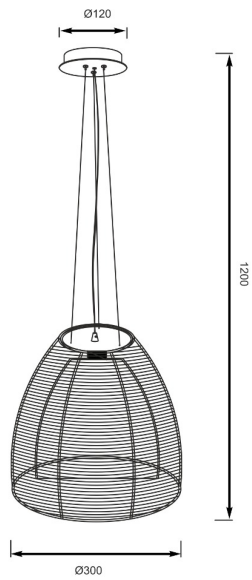

## Lampa wisząca PICO MD9023-1L czarna

---

Kod producenta: 003064-001128  
Typ lampy: wiszace  
Seria: Pico  
Materiał: aluminium, metal, szkło  
Wykończenie: chrom  
Model: PICO  
Typ źródła światła: żarówka, żarówka LED  
Rodzaj trzonka: E27  
Kolor: biały, czarny, srebrny  
Klasa energetyczna: Od A++ do E  
Maksymalna moc [W]: 60  
Napięcie [V]: 230  
Wysokość [cm]: 120  
Średnica [cm]: 30