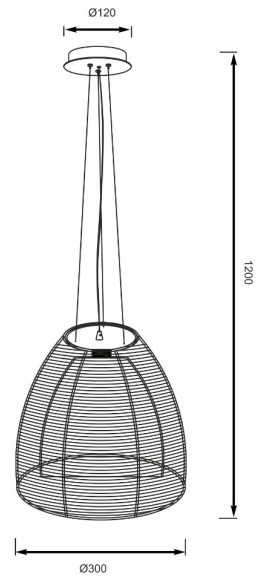

ZUMALINE

Lampa wisząca PICO MD9023-1L srebrna

Kod producenta:	003064-001556
Typ lampy:	wiszące
Seria:	Pico
Materiał:	aluminium, metal, szkło
Wykończenie:	chrom
Model:	PICO
Typ źródła światła:	żarówka, żarówka LED
Rodzaj trzonka:	E27
Kolor:	biały, srebrny
Klasa energetyczna:	Od A++ do E
Maksymalna moc [W]:	60
Napięcie [V]:	230
Wysokość [cm]:	120
Średnica [cm]:	30

ZUMA LINE VIRTUAL DESIGN 

Scan the code and see the lamp in virtual reality.
Use the free Zuma Line Virtual Design app!

Download the app from Google play or the App Store